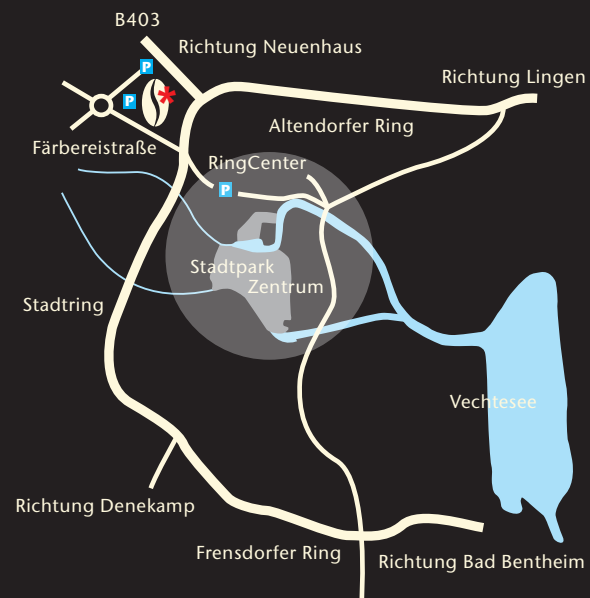

* SAMOCCA
KAFFEERÖSTEREI • CAFE • DELI

Stadtring 45, 48527 Nordhorn
Telefon (0 59 21) 71 38 01-40
Fax (0 59 21) 806-435
info@samocca-nordhorn.de
www.samocca-nordhorn.de

Öffnungszeiten
Dienstag bis Sonntag 9.00 bis 18.00 Uhr

Lebenshilfe Nordhorn gGmbH
Stadtring 45
48527 Nordhorn
Telefon (0 59 21) 80 61-0
Fax (0 59 21) 80 61-50
www.lebenshilfe-nordhorn.de

SAMOCCA
KAFFEERÖSTEREI • CAFE • DELI